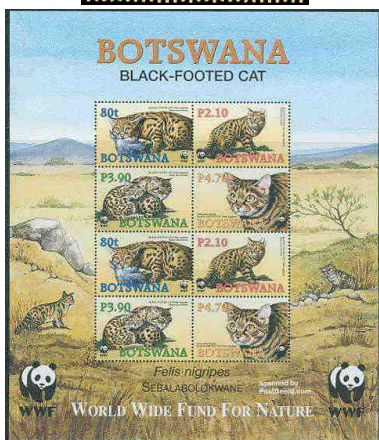

2005г. WWF.