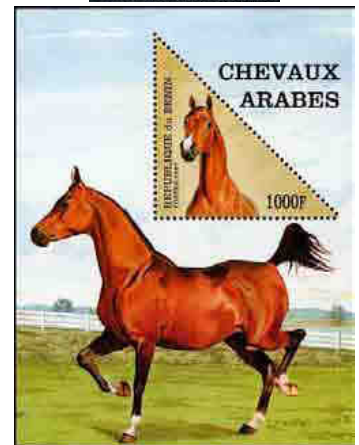

1996г. Надпечатка

	№	Ч	Г
М	1287		
С			
И			

1996г. Бабочки

С	884/9	3,95	3,95
И	710СЕ/СК		

1996г. Птицы

	№	Ч	Г
М	897/01	4,4	4,4
	Бл.23	6	5
С	942/6	3,9	3,9
	947s/s	4,5	4,5
И	710ВZ/CD		

1997г. Арабские скакуны