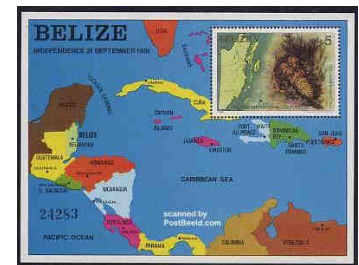

1981-82гг. Из серии природа

	№	Ч	Г
М	610/3	32	10
С	596/9	40,5	
И			

1982г. Надпечатка новых

номиналов на марках

№№613,19

	№	Ч	Г
М	632/3	20	8
С	616/7	27	
И			

1982г. Морская фауна

	№	Ч	Г
М	654/9	45	6
	Бл.52	60	12
С	646/52	27	
И	603/8		