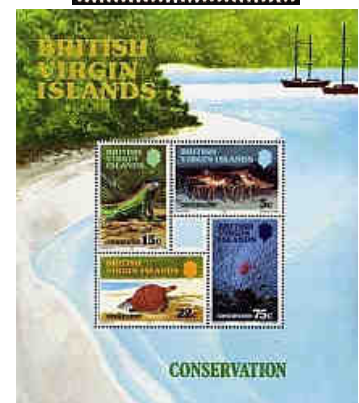

№	Ч	Г
М	274/7	7,5	7,5
	Бл.4	10	10
С	274/7	4,75	4,75
	Souvenir sheet of 4, #274-277	5,75	5,75
И	272/5		
	Бл.4		

1975г. Рыбы.

	№	Ч	Г
М	284/00 I	35	35
	284,7/92,4II (1977г)	10	10
С	284/00	24	24
И	282/98		

1978г. Кораллы.

	№	Ч	Г
М	333/6	7	7
С	333/6	3,25	3,25
И	331/4		

1978г. Бабочки.

	№	Ч	Г
М	344/7	6	4,5
	м/л	7,5	4,8
С	342/5	4,5	4
	Souvenir sheet of 9, 6x342, 3x343	3,75	3,75
И	350/3		
	Бл.9		

1979г. Охрана природы.