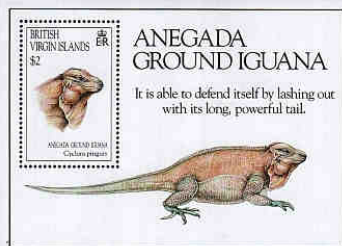

1991г. Бабочки.

	№	Ч	Г
М	729/36	13	13
	Бл.67/8	20	20
С	711/8	5,9	5,9
	719/0s/s	8	8
И	688/91+		
	Бл.67+73		

1994г. WWF.

	№	Ч	Г
М	814/7	3	3
	Бл.82	8	8
С	791/4	1,5	1,5
	795s/s	3,75	3,75
И			

1994г. 25-летие посадки на луну.