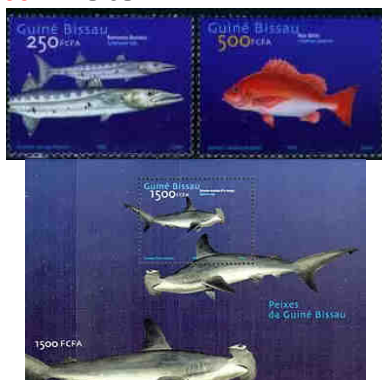

2002г. Рыбы.