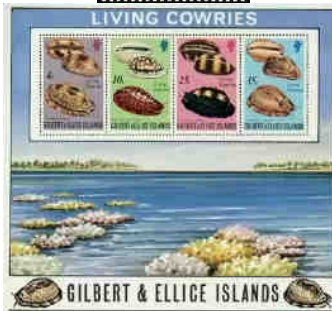

№	Ч	Г
М	236/9	8	3
	Бл.2	24	24
С	241/4	6,45	6,45
	Souvenir sheet of 4, #241-244	19	19
И	236/9		
	Бл.2