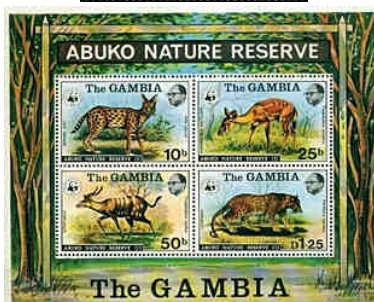

1966г. Птицы

	№	Ч	Г
М	210/22	20	14
С	215/27	10,5	10,85
И			

1971г. Рыбы

	№	Ч	Г
М	248/60	25	25
С	253/65	13,5	22,9
И			

1976г. WWF.

	№	Ч	Г
М	332/5	100	11
	Бл.2	130	95
С	341/4	37,5	5
	s/s	100	10
И			

1977г. Природа